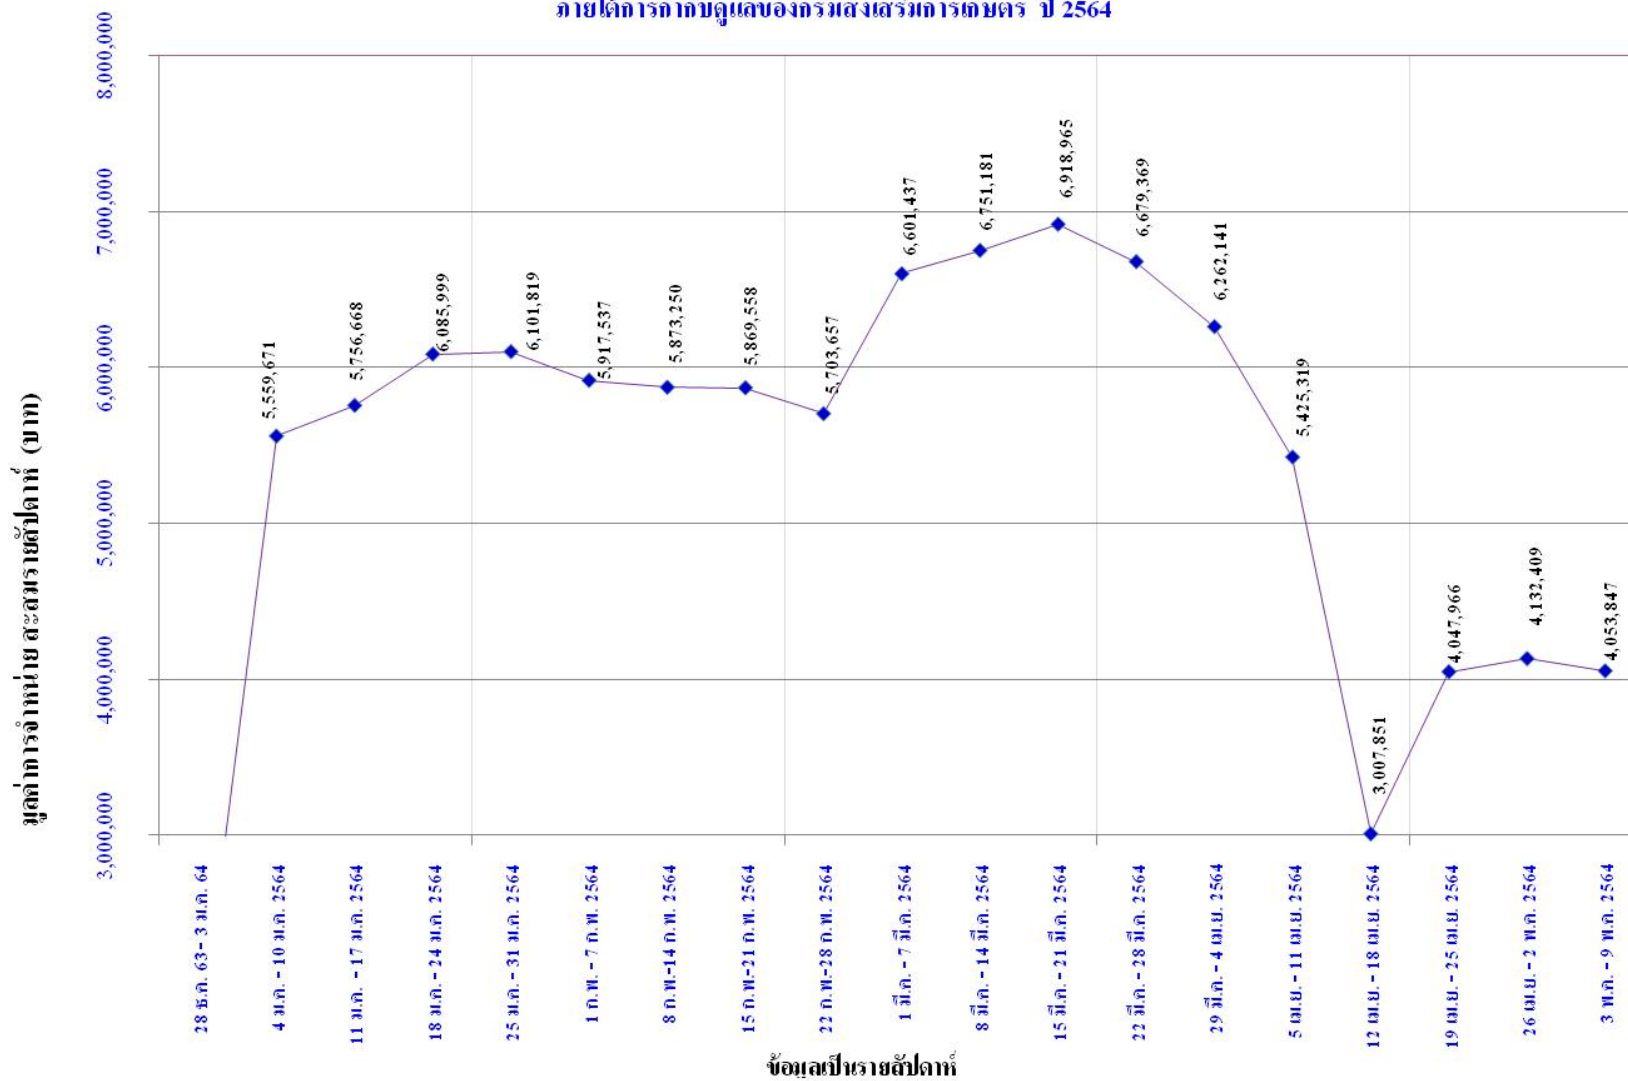

มูลค่าผลการจำหน่ายสินค้าต้นเตาเกษตร ของตลาดเกษตรกรรม 77 จังหวัดรายสัปดาห์
ภายใต้การกำกับดูแลของกรมส่งเสริมการเกษตร ปี 2564

นายไพศาล ทัดโท

กลุ่มส่งเสริมธุรกิจเกษตร สำนักส่งเสริมและจัดการสินค้าเกษตร (โทร. 423)

ณ วันที่ 12 มิถุนายน 2564